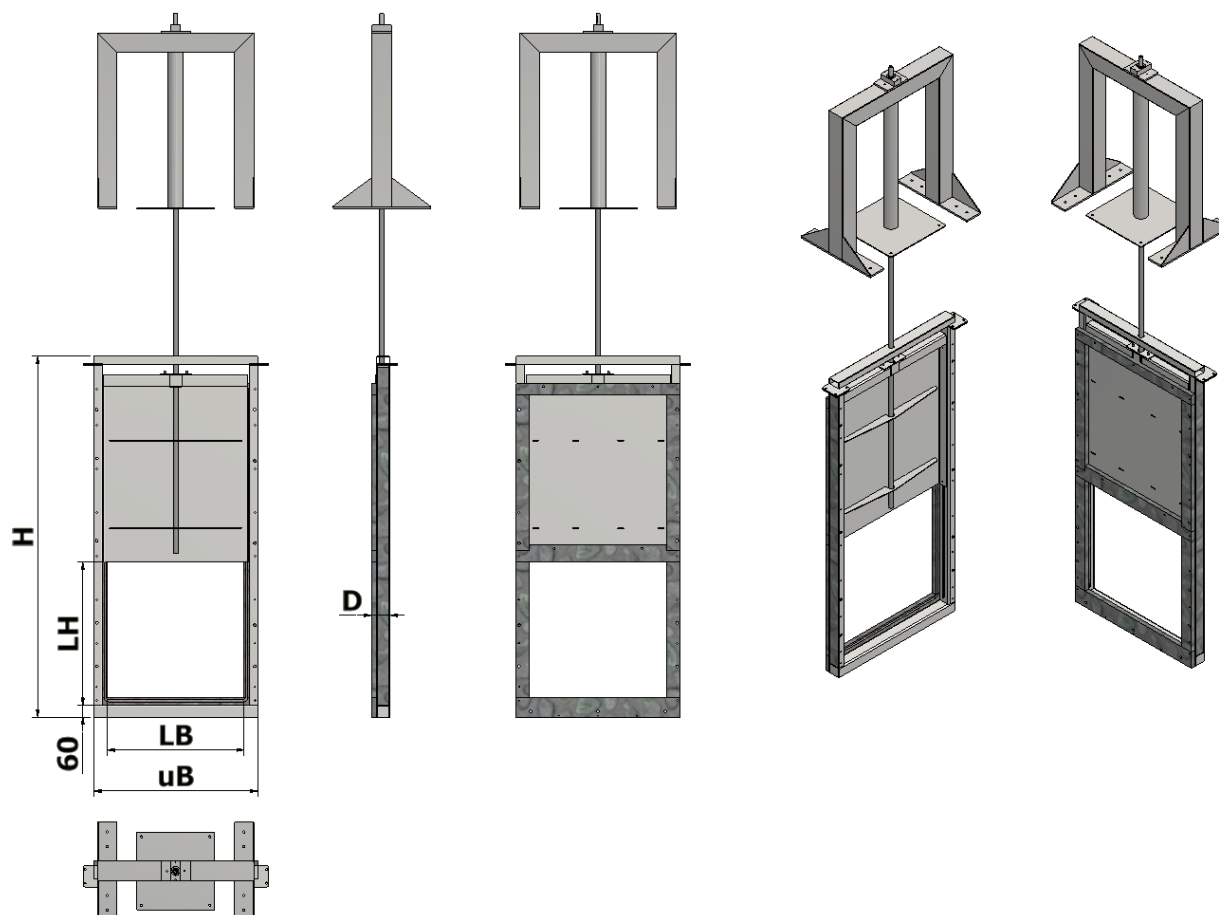

Reliable solutions since 1956

Dimensionskema

Produkt: Vægmonteret afspærringspjæld

Typenummer: AQ.017.003

Vægmonteret afspærringsspjæld AQ.017.003

Lysningsmål	LH	H	LB	UB	D	Spindel \varnothing	mVs
400x400	400	1035	400	540	95	25	6
500x500	500	1235	500	640	95	25	6
600x600	600	1435	600	740	95	25	6
700x700	700	1635	700	840	95	25	6
800x800	800	1835	800	940	95	25	6
1000x1000	1000	2235	1000	1140	95	25	6
1200x1200	1200	2635	1200	1340	95	25	6
1400x1400	1400	3035	1400	1540	95	25	6