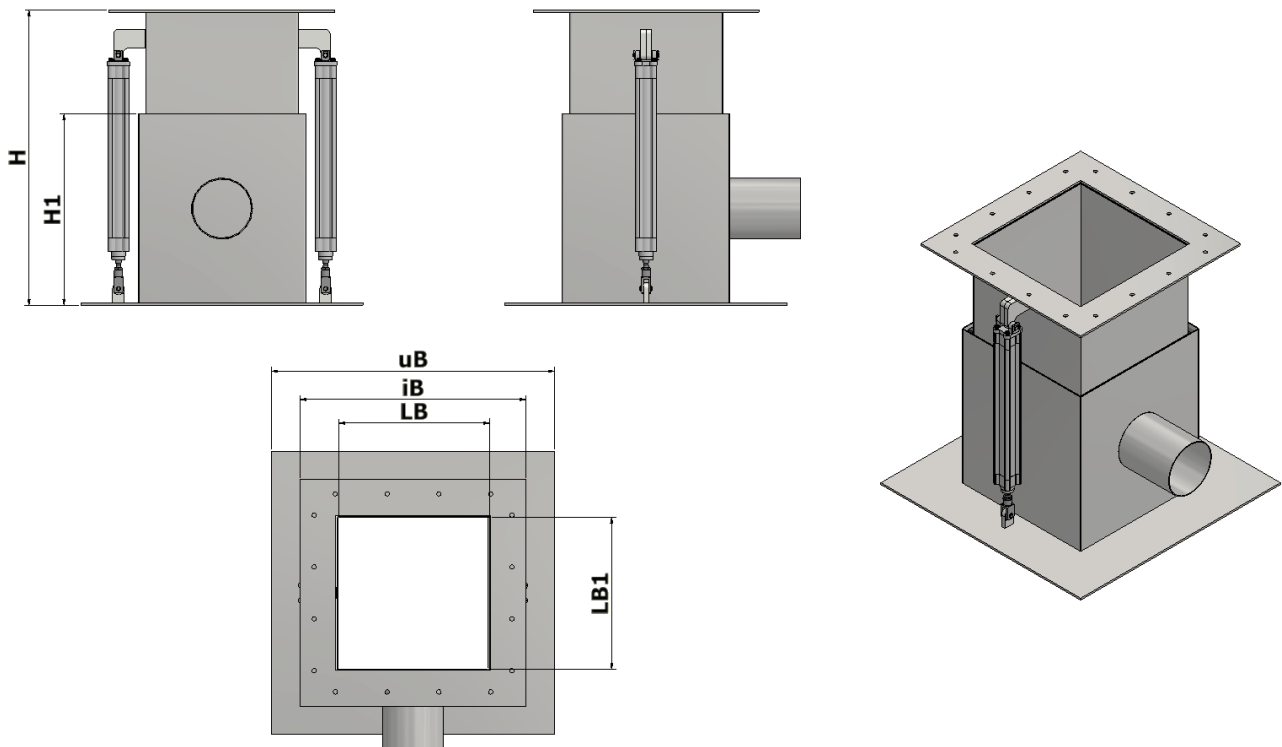

# Dimensionsskema

**Produkt: Teleskopnedkast**

**Typenummer: AQ.027.001**

## Teleskopnedkast AQ.027.001

Lysningsmål (mm)	H	H1	LB	LB1	iB	uB
320x320	Varierer i forhold til højde for nedkast	405	320	320	Passer på Aquagain 017.004 Pneumatiske skydespjæld	600

\*Andre dimensioner efter opgaver