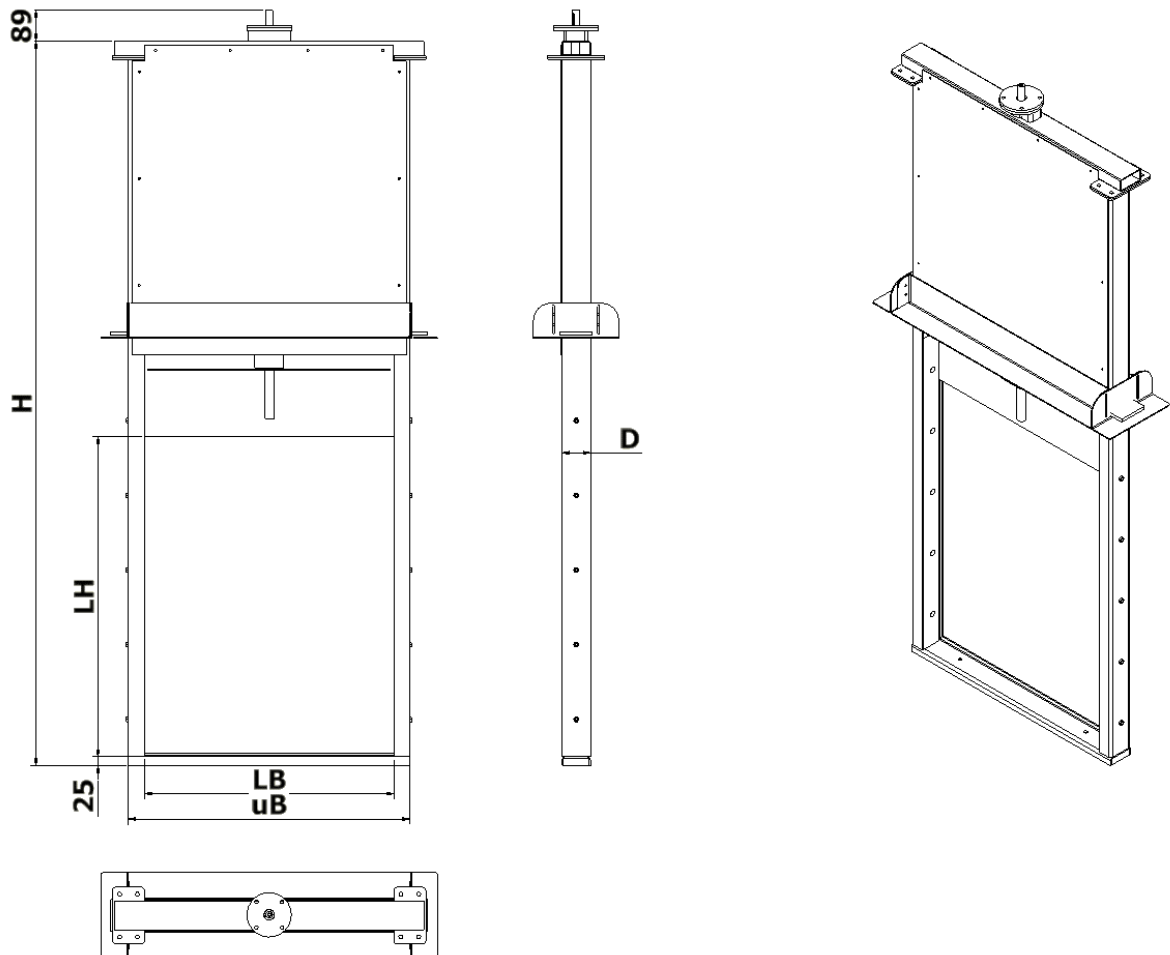

Reliable solutions since 1956

Dimensionsskema

Produkt: Stikspjæld for ristekanal

Typenummer: AQ.017.001

Stikspjæld for ristekanal AQ.017.001

Lysningsmål (mm)	LH	H	LB	UB	D	Spindel Ø	mVs
400x400	400	1035	400	490	80	25	6
500x500	500	1235	500	690	80	25	6
600x600	600	1435	600	790	80	25	6
700x700	700	1635	700	890	80	25	6
800x800	800	1835	800	990	80	25	6
1000x1000	1000	2235	1000	1090	80	25	6
1200x1200	1200	2635	1200	1290	80	25	6
1400x1400	1400	3035	1400	1490	80	25	6