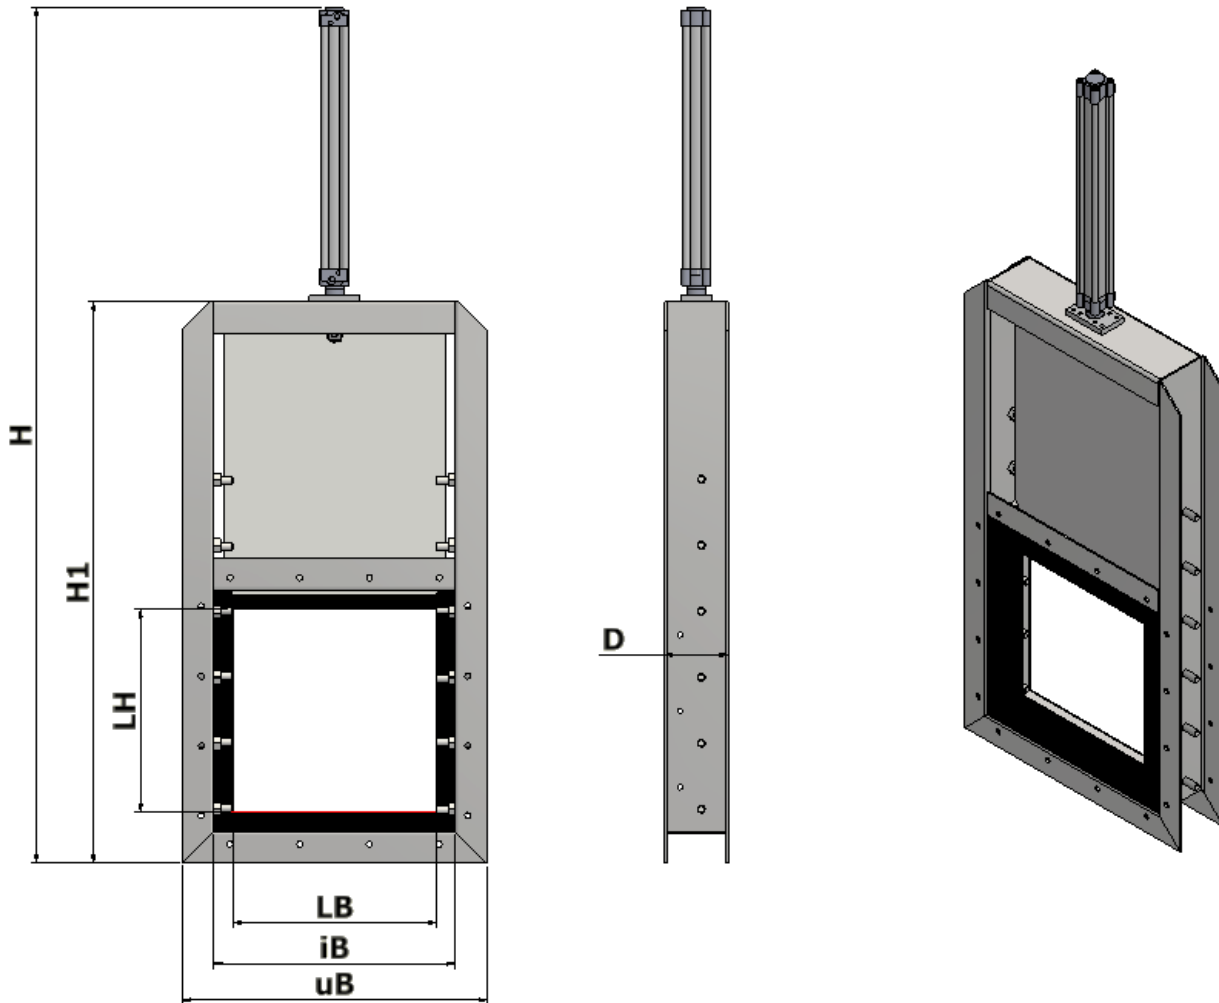

Reliable solutions since 1956

Dimensionsskema

Produkt: Pneumatisk skydespjæld

Typenummer: AQ.017.004

Pneumatisk skydespjæld AQ.017.004

Lysningsmål (mm)	LH	H	H1	LB	iB	uB	D
320x320	320	1349	885	320	380	480	100

*Andre dimensioner efter opgaver