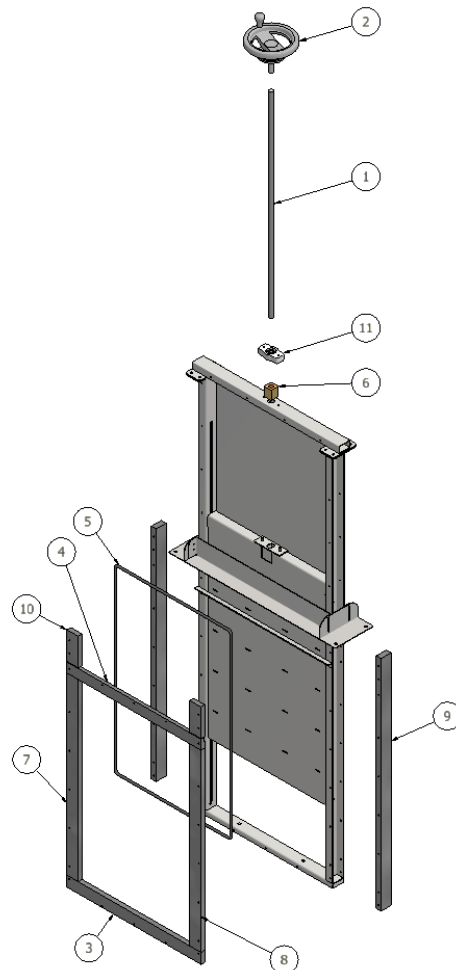

## Reservedelsliste

**Produkt: Kanalmonteret stikspjæld**

**Typenummer: AQ.017.002**

## Kanalmonteret stikspjæld AQ.017.002

Position	Antal	Beskrivelse
1	1	Trapez spindel 25x5, rustfri rundstål Ø40x130
2	1	VRTP.250+EIL A-24
3	1	PEHD-skinne
4	1	PEHD-skinne
5	1	Ø12mm EPDM-gummi
6	1	BJ_Firk Bronze møtrik QOB 25 A R
7	1	PEHD-skinne
8	1	PEHD-skinne
9	2	PEHD-skinne
10	2	PEHD-skinne
11	1	Lejehus