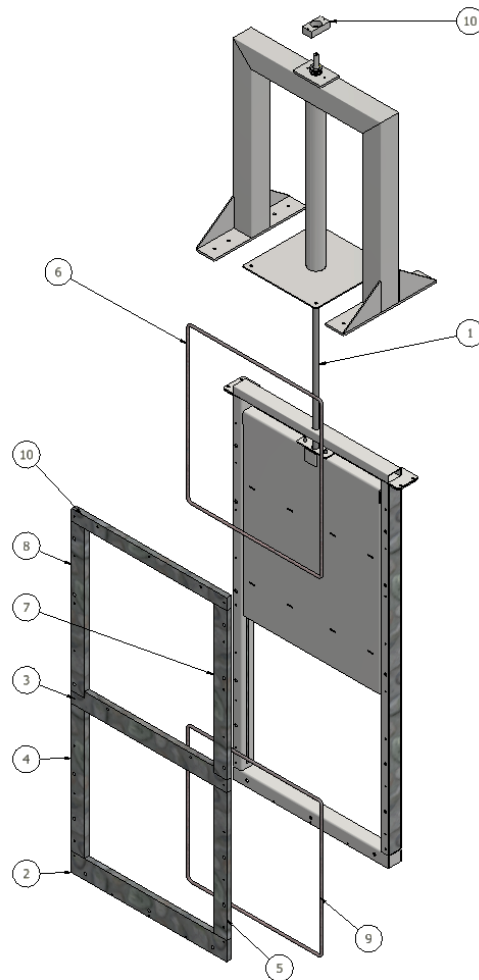

## Reservedelsliste

**Produkt: Vægmonteret afspærringspjæld**

**Typenummer: AQ.017.003**

## Vægmonteret afspærrings-spjæld AQ.017.003

Position	Antal	Beskrivelse
1	1	Trapez spindel 25x5, rustfri rundstål Ø40x130
2	1	PEHD-skinne
3	1	PEHD-skinne
4	1	PEHD-skinne
5	1	Ø12mm EPDM-gummi
6	1	PEHD-skinne
7	1	PEHD-skinne
8	2	Ø12mm EPDM-gummi
9	2	PEHD-skinne
10	1	Lejehus