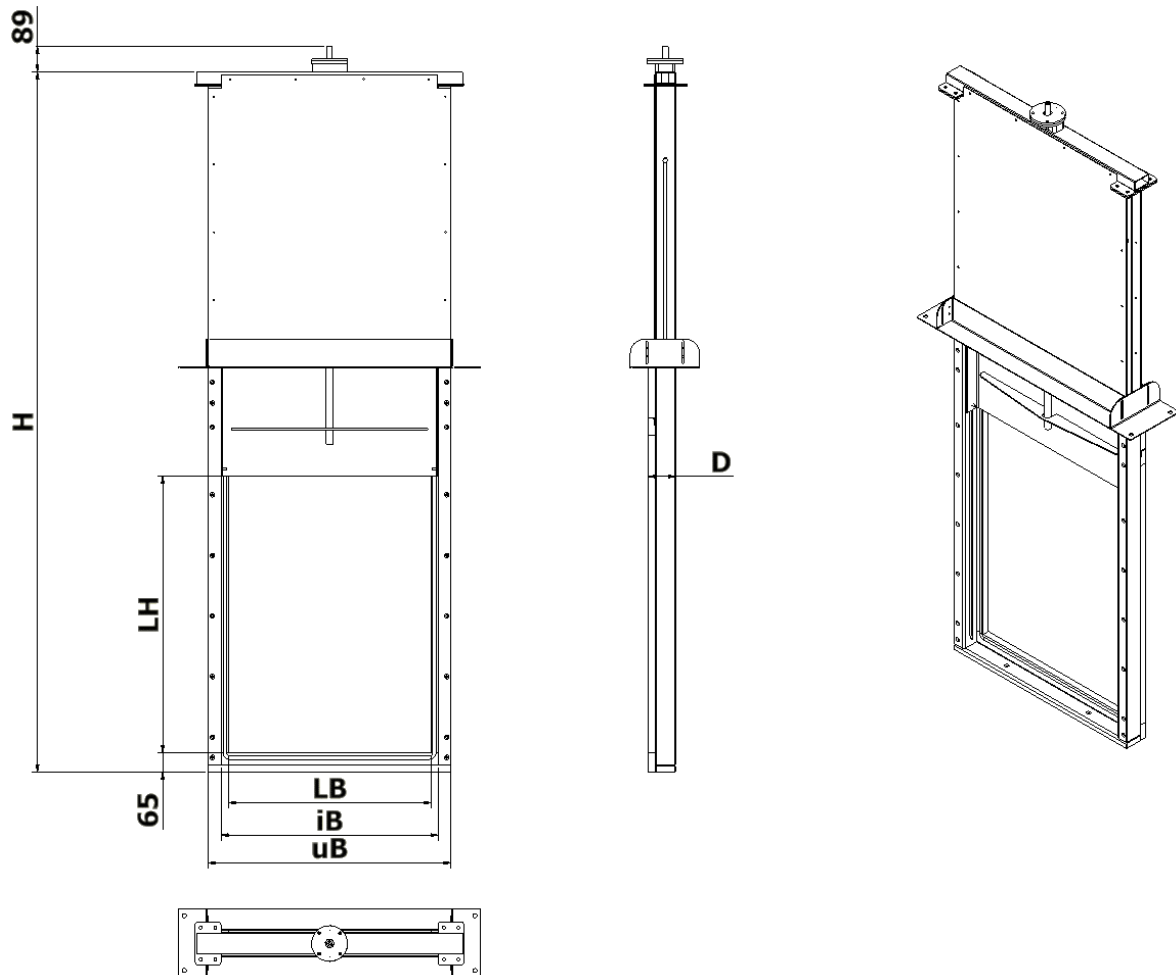

Reliable solutions since 1956

Dimensionsskema

Produkt: Kanalmonteret stikspjæld

Typenummer: AQ.017.002

Kanalmonteret stikspjæld AQ.017.002

| Lysningsmål (mm) | LH | H | LB | iB | UB | D | Spindel \emptyset | mVs |
|---------------------|------|------|------|------|------|----|---------------------|-----|
| 400x400 | 400 | 1025 | 400 | 450 | 450 | 95 | 25 | 6 |
| 500x500 | 500 | 1225 | 500 | 550 | 640 | 95 | 25 | 6 |
| 600x600 | 600 | 1425 | 600 | 650 | 740 | 95 | 25 | 6 |
| 700x700 | 700 | 1625 | 700 | 750 | 840 | 95 | 25 | 6 |
| 800x800 | 800 | 1825 | 800 | 850 | 940 | 95 | 25 | 6 |
| 1000x1000 | 1000 | 2225 | 1000 | 1050 | 1140 | 95 | 25 | 6 |
| 1200x1200 | 1200 | 2625 | 1200 | 1250 | 1340 | 95 | 25 | 6 |
| 1400x1400 | 1400 | 3025 | 1400 | 1450 | 1540 | 95 | 25 | 6 |